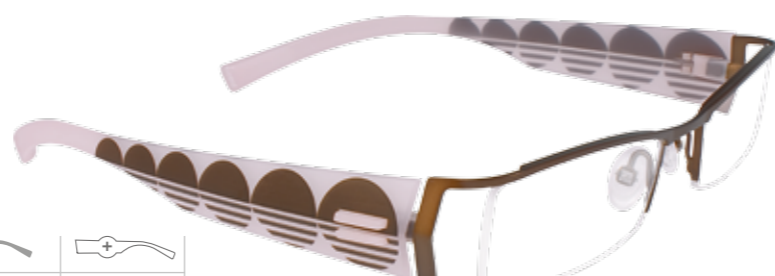

marron brown braun	ZG5319 - Sun rose pink rosa	ZG015 chocolat chocolate schokolade