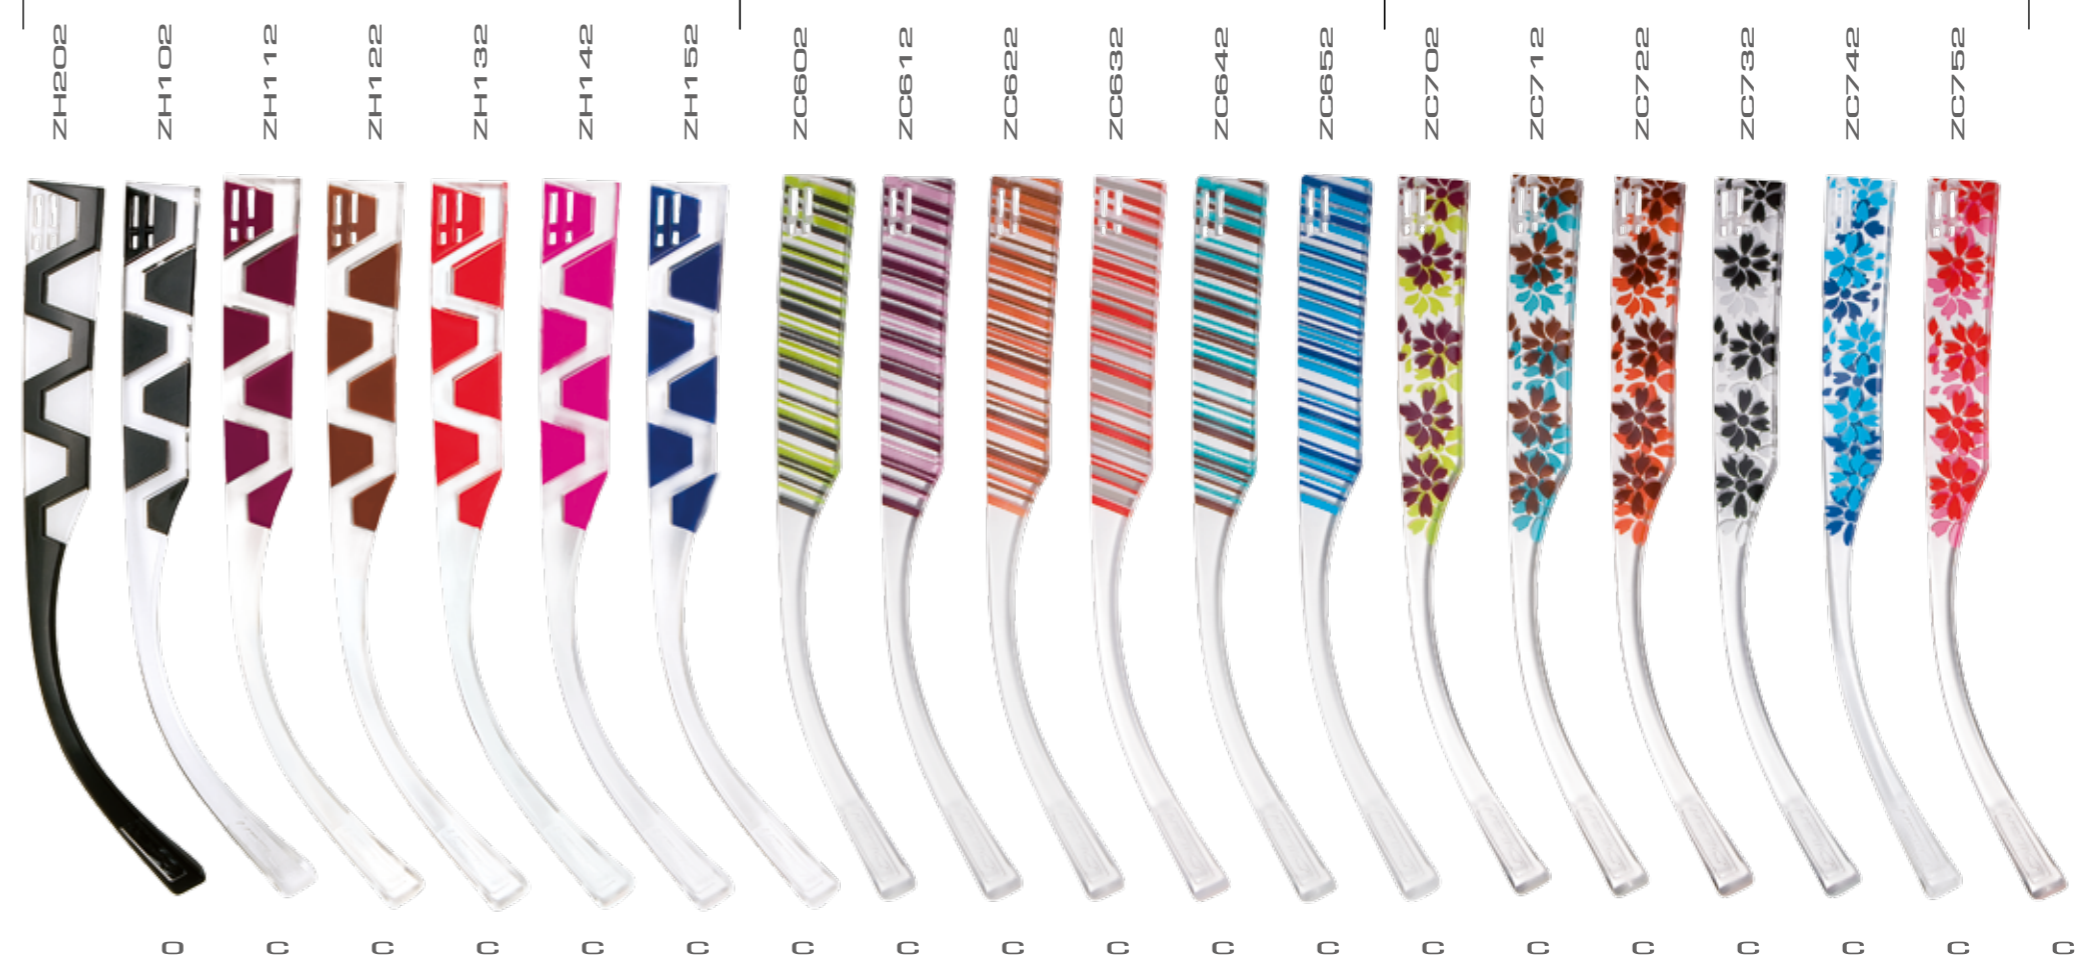

**Branche**  
Temple  
Bügel

**Décor**  
Pattern  
Dekor

**Opaque**  
Opaque  
undurchsichtig

**Translucide**  
Translucent  
durchsichtig

**Cristal**  
Crystal  
Kristall

NH  
ZC

ZH MOUNTAIN

GROOVE

HIPPIE

ZH202	ZH102	ZH112	ZH122	ZH132	ZH142	ZH152	ZC602	ZC612	ZC622	ZC632	ZC642	ZC652	ZC702	ZC712	ZC722	ZC732	ZC742	ZC752	
O	C	C	C	C	C	C	C	C	C	C	C	C	C	C	C	C	C	C	C
<b>noir</b> black schwarz	<b>blanc</b> white weiss	<b>limonade</b> lemonade Limonade	<b>limonade</b> lemonade Limonade	<b>limonade</b> lemonade Limonade	<b>limonade</b> lemonade Limonade	<b>limonade</b> lemonade Limonade	<b>limonade</b> lemonade Limonade	<b>limonade</b> lemonade Limonade	<b>limonade</b> lemonade Limonade	<b>limonade</b> lemonade Limonade	<b>limonade</b> lemonade Limonade	<b>limonade</b> lemonade Limonade	<b>limonade</b> lemonade Limonade	<b>limonade</b> lemonade Limonade	<b>limonade</b> lemonade Limonade	<b>limonade</b> lemonade Limonade	<b>limonade</b> lemonade Limonade	<b>limonade</b> lemonade Limonade	<b>limonade</b> lemonade Limonade