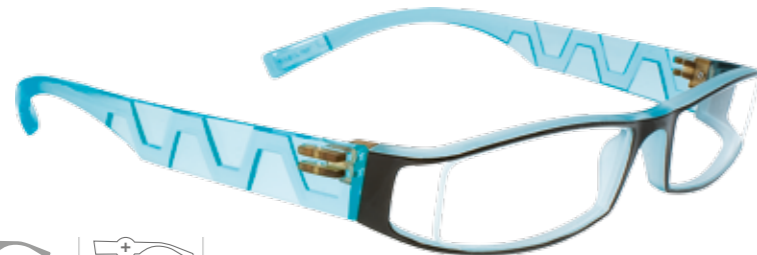

OBO12

gris grey grau	ZI001 - Inside régilisse liquorice lakritze	ZC007 grenadine grenadine

OBO13

noir black schwarz	ZI007 - Inside grenadine grenadine	ZC018 caviar caviar

OA005

marr./turquoise brown / turquoise braun / türkis	ZH006 - Mountain menthe mint minze	ZC015 chocolat chocolate schokolade