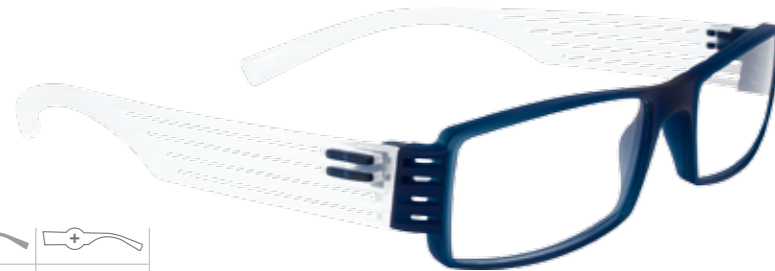

bleu foncé soft soft dark blue soft dunkel blau	ZE002 limonade lemonade limonade	ZC018 caviar caviar kaviar

OC023