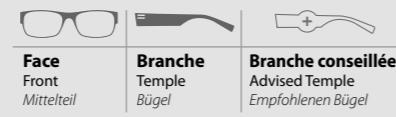

Retrouvez ces branches p 60
See these temples p 60
Bügelinfo seite 60

Retrouvez ces branches p 48
See these temples p 48
Bügelinfo seite 48