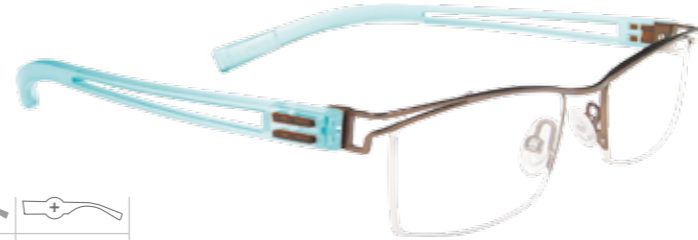

GD034

beige beige beige	ZD006 menthe mint minze	ZB006 menthe mint minze

GD035