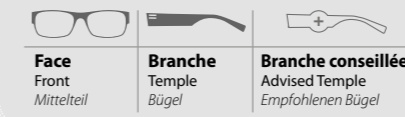

Retrouvez ces branches p 60
See these temples p 60
Bügelinfo seite 60

Retrouvez ces branches p 48
See these temples p 48
Bügelinfo seite 48

noir black schwarz	ZG152 - Warrior limonade lemonade	ZG018 caviar kaviar

bleu blue blau	ZG162 - Warrior limonade lemonade	ZG002 limonade lemonade

gris grey grau	ZG118 - Warrior caviar kaviar	ZG007 grenadine grenadine

brun brown braun	ZG105 - Warrior mandarine mandarine	ZG026 pistache pistachio

beige beige beige	ZG115 - Warrior chocolat schokolade	ZG001 régisse liquorice

kaki khaki khaki	ZG172 - Warrior marron braun	ZG015 chocolat schokolade

violet violet violett	ZF015 chocolat schokolade	ZF002 limonade lemonade

prune plum pflaume	ZF019 rose pink	ZF021 prune plum

marron brown braun	ZF009 coco coconut	ZF006 menthe mint

noir black schwarz	ZF004 framboise raspberry	ZF009 coco coconut

rouge red rot	ZF007 grenadine grenadine	ZF002 limonade lemonade

marron brown braun	ZF006 menthe mint	ZF019 rose pink