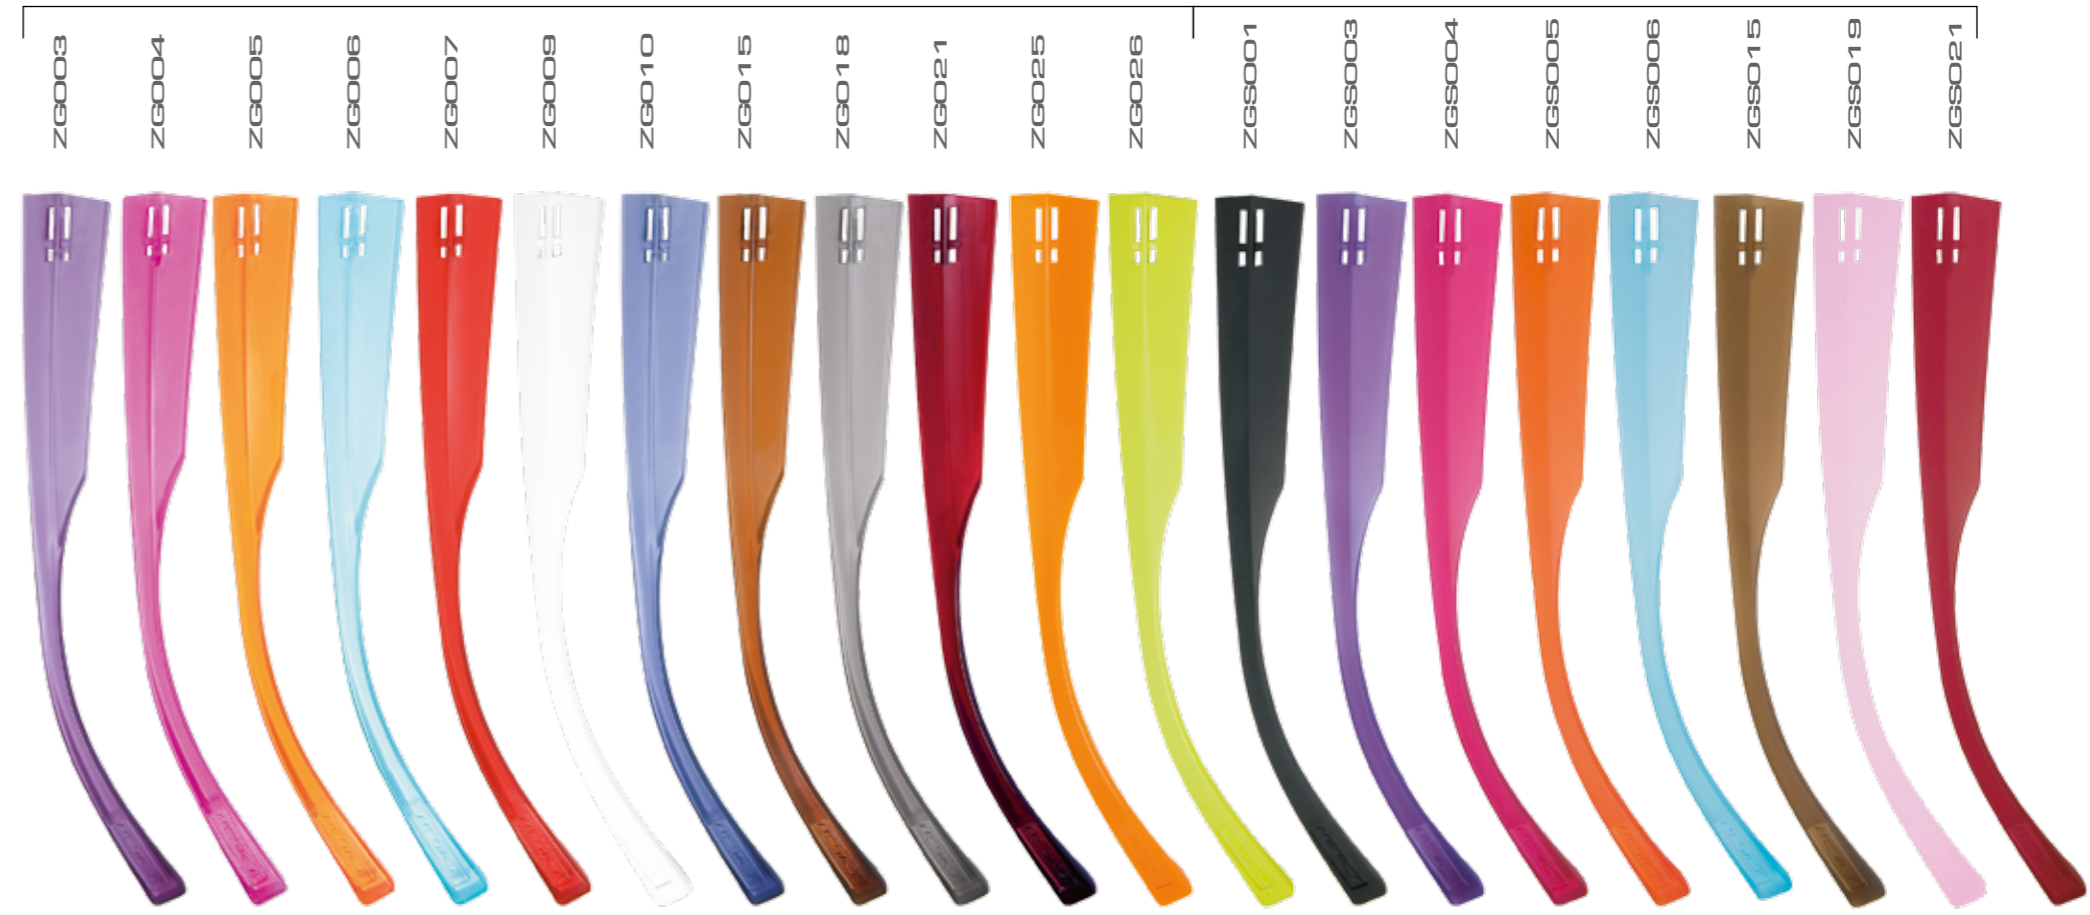

ZG

ZGS SOFT

ZG003	ZG004	ZG005	ZG006	ZG007	ZG009	ZG010	ZG015	ZG018	ZG021	ZG025	ZG026	ZGS001	ZGS003	ZGS004	ZGS005	ZGS006	ZGS015	ZGS019	ZGS021
cassis blackcurrant cassis	framboise raspberry framboise	mandarine tangerine mandarine	menthe mint minze	grenadine grenadine grenadine	coco coconut coco	myrtille bilberry Heidelbeere	chocolat chocolate schokolade	caviar caviar kaviar	prune plum pflaume	orange orange orange	pitache pitachio pitache	réglisse soft soft liquorice soft likörzige	cassis soft soft blackcurrant soft cassis	framboise soft soft raspberry soft framboise	mandarine soft soft tangerine soft mandarine	menthe soft soft mint soft minze	chocolat soft soft chocolate soft schokolade	prune soft soft plum soft pflaume	prune soft soft plum soft pflaume
T	T	T	T	T	T	O	T	T	T	T	O	O	O	T	T	T	T	T	T

ZG