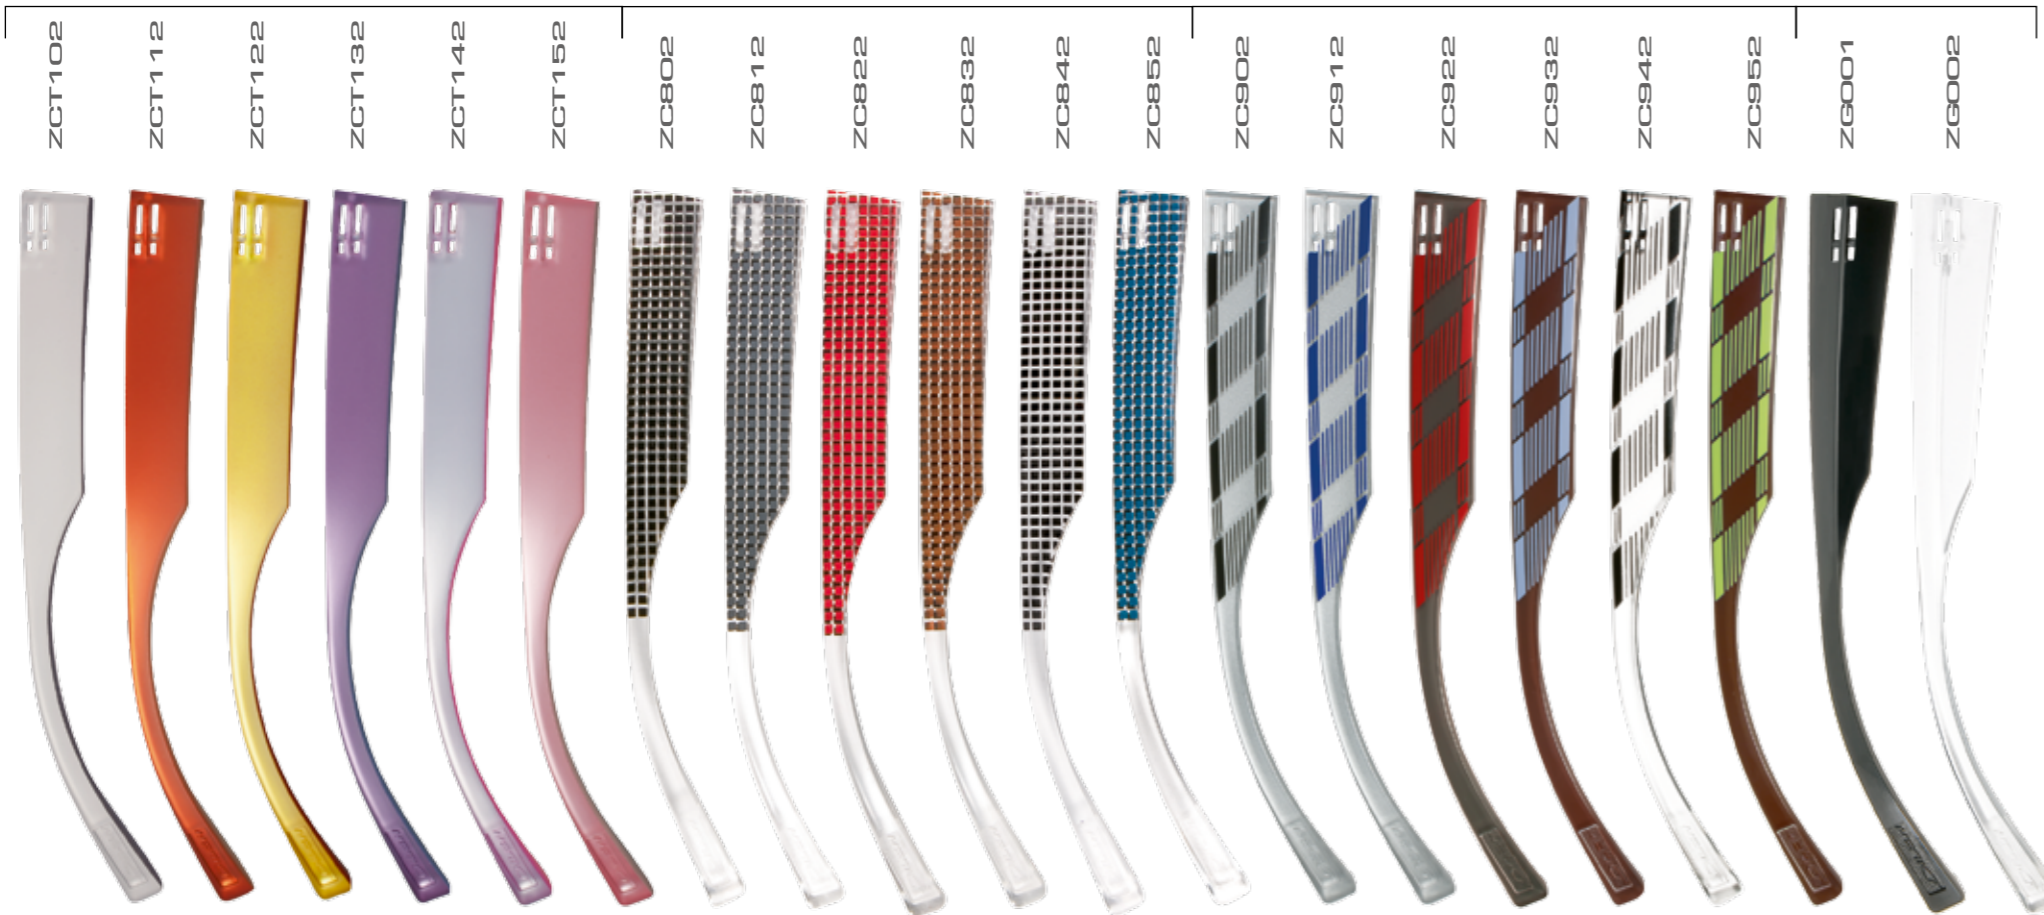

Décor  
Pattern  
Dekor

Opaque  
Opaque  
undurchsichtig

Translucide  
Translucent  
durchsichtig

Cristal  
Crystal  
Kristall

CANDY soft

SCREEN

SONIC

ZG

ZCT102	ZCT112	ZCT122	ZCT132	ZCT142	ZCT152	ZC802	ZC812	ZC822	ZC832	ZC842	ZC852	ZC902	ZC912	ZC922	ZC932	ZC942	ZC952	ZG001	ZG002	
blanc / noir white / black weiss / schwarz	orange / marron orange / brown orange / braun	orange / marron orange / brown orange / braun	anise / prune anise / plum anis / pflaume	mauve / bleu mauve / blue mauveblau / blau	gris / fuchsia grey / fuchsia grau / fuchsia	rose / gris pink / grey rosa / grau	limonade lemonade limonade	limonade lemonade limonade	limonade lemonade limonade	limonade lemonade limonade	limonade lemonade limonade	limonade lemonade limonade	aluminium aluminium aluminium	aluminium aluminium aluminium	gris grey grau	marron brown braun	limonade lemonade limonade	marron brown braun	réglisse liquorice likörzige	limonade lemonade limonade
O	O	O	O	O	O	O	C	C	C	C	C	C	O	O	O	O	C	O	O	C