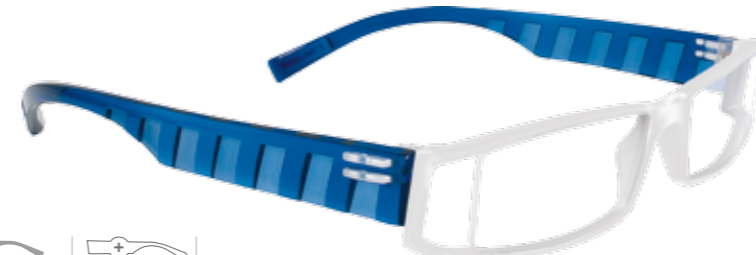

cristal crystal kristall	ZI017 - Inside curaçao curacao	ZC002 limonade lemonade

OBO15