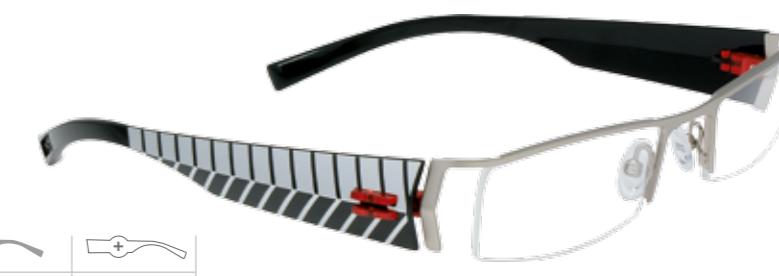

palladium satin satin palladium satin palladium	ZG101 - Warrior réglisse liquorice lakritze	ZG018 caviar caviar kaviar