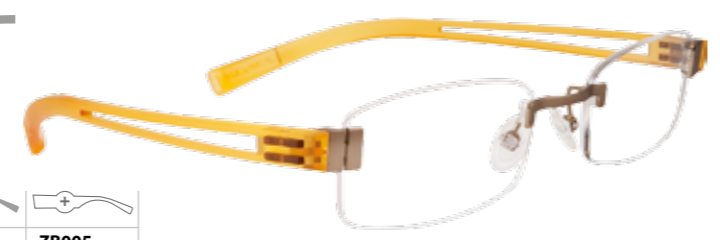

→ Retrouvez ces branches p 48/49  
See these temples p 48/49  
Bügelinfo seite 48/49

CA001

<b>noir</b> black schwarz	<b>ZB002</b> limonade lemonade limonade	<b>ZB007</b> grenadine grenadine grenadine

CB002